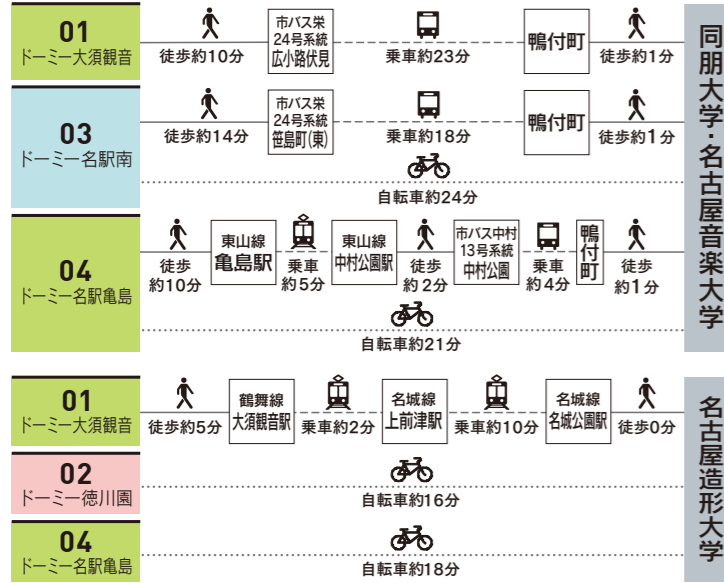

## ACCESS

どの会館も最寄りの駅、バス停までは徒歩圏内です。